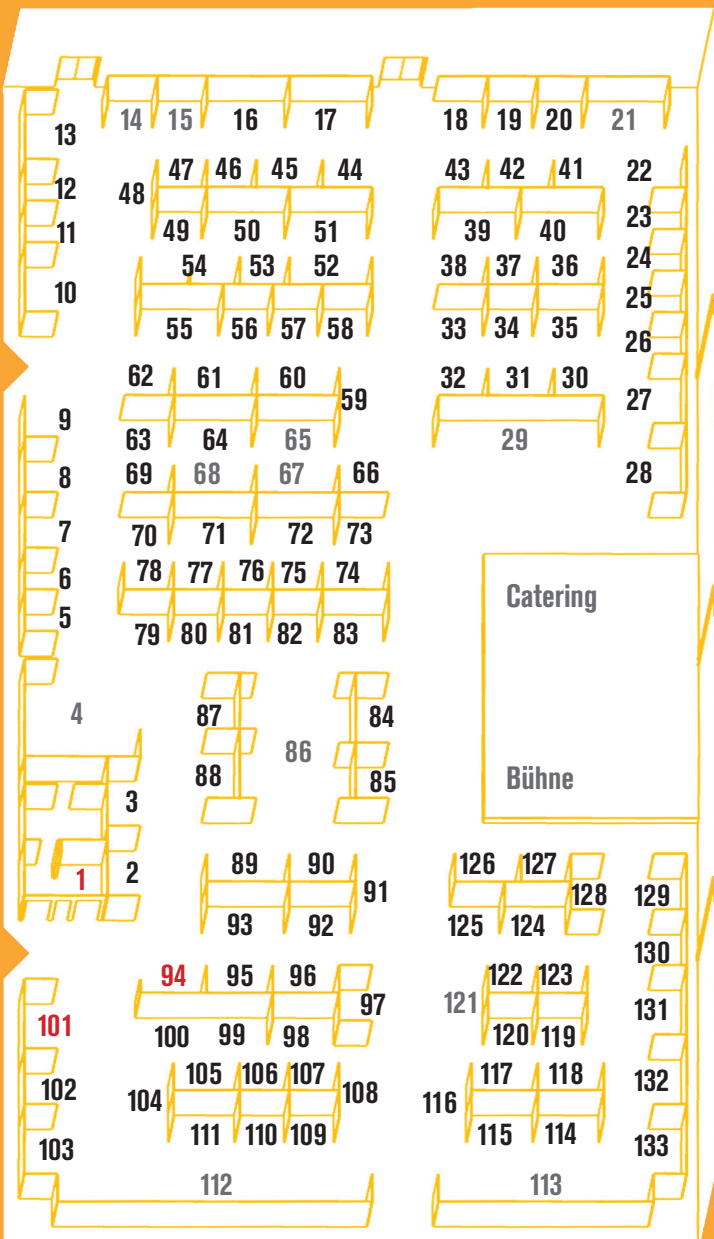

Standplan

Stand 15.10.2018. Änderungen vorbehalten.

- | | | | |
|----------------------------------------------------------------------------|--------------------------------|---------------------------------|-------------------------------------------------------|
| Aussteller | 30 Carmen Lewin-Stern | 68 Galerie Profil | 98 Hubert Warter |
| 1 Galerie des VBKTh / Messe-Edition | 31 Erik Buchholz | 69 Sylvia Bohlen | 99 Eva Skupin |
| 2 Timm Kregel | 32 Uta Feiler | 70 Johannes Gräbner | 100 Thomas Reuter |
| 3 Falko Bärenwald | 33 Ute Herre | 71 Manfred Hausmann | 101 Kunstpreis der artthuer - Preisträgermappe |
| 4 Kulturstiftung des Freistaats Thüringen | 34 Eva Bruszis | 72 Hans-Peter Mader | 102 Dieter Demme |
| 5 Reinhard Mietzger | 35 Andreas Eichstaedt | 73 Marion Schmidt-Werthern | Beatrix Schmah |
| 6 Siegfried Böhning | 36 Petra Arndt | 74 Gudrun Wiesmann | 103 Wolfgang Nickel |
| 7 Marion Walther | 37 Barbara Klose | 75 Marie-Luise Leonhardt-Feijen | 104 Edel Vostry |
| 8 Elvira Franz | 38 Gisela Kunzendorff | 76 Nina Klatt-Starke | 105 Kati Münter |
| 9 Ekkehard Franz | 39 Steffi-Babett Wartenberg | 77 Harald Wenzel-Orf | 106 Elke Albrecht |
| 10 Dorsten Klauke | 40 Uta Hünninger | 78 Rüdiger Mußbach | 107 Julia Kneise |
| 11 Clivia Bauer | 41 Marianne Ulrich | 79 Mandy Rasch | 108 Susanne Worschech |
| 12 Gunnar Jakobson | 42 Susanne Besser | 80 Dieter Hennig | 109 Frank Mühlfriedel |
| 13 Kerstin Undeutsch | 43 Britta Schatton | 81 Peter Weber | 110 Monika Matthes |
| 14 LAG Jugendkunstschulen Thüringen e.V. - Infostand | 44 Jess Fuller | 82 Susanne Casper-Zielonka | 111 Katja Triol |
| 15 Verein zur Erhaltung der Geraer Höhle e.V. / Höhle Biennale - Infostand | 45 Rolf Huber | 83 Johannes Kaiser | 112 Sonderfläche „H.B.A.“ |
| 16 Volkmar Kühn | 46 Marita Kühn-Leihbecher | 84 Heike Stephan | 113 Video-Lounge / YAA! |
| 17 Isabell Kellner | 47 Susanne Steinmann | 85 Roger Bonnard | 114 Nina Lundström |
| Ute Wolff-Brinckmann | 48 Florian Schmigalle | 86 Buchkunst Weimar | Rainer Eehrt |
| 18 Ute Zyrus | 49 Jürgen Wisner | Rainer Eehrt | Frank Eißner |
| 19 Sabine-Cornelia Sauermilch | 50 Rainer Jacob | Frank Eißner | Heike Ellermann |
| 20 Doreén Reifenberger | 51 Karsten Kunert | Heike Ellermann | Christian Ewald |
| 21 Fachberaterinnen Kunst des ThILLM / Bildberührung | 52 Claudia Katrin Leyh | Christian Ewald | Tina Flau |
| 22 Sibylle Grundeis | 53 Elke Decker | Tina Flau | Anja Harms |
| 23 Waltraud Ehrlich-Schmidt | 54 Elena Timtschenko | Anja Harms | Gudrun Illert |
| 24 Katrin König | 55 Sebastian Weise | Gudrun Illert | Eberhard Müller-Fries |
| 25 Kay Voigtmann | 56 Ludwig Laser | Eberhard Müller-Fries | Reinhold Nasshan |
| 26 Joachim B. Schulze | 57 Josephine Bauer | Reinhold Nasshan | 87 Martin Max |
| 27 Stefan Leyh | 58 Katrin Prinich-Heutzenröder | 87 Martin Max | 88 Sabine Rittweger |
| Peter Wackernagel | 59 Robert Krainhöfner | 88 Sabine Rittweger | Friedrich Rittweger |
| 28 Reiner Ende | 60 Ralph Eck | Friedrich Rittweger | 89 Klaus Nerlich |
| 29 Galerie Rothamel | 61 Wolfgang Sobol | 89 Klaus Nerlich | 90 Frank Müller |
| | 62 Nooraldeen Amen Hama | 90 Frank Müller | 91 Sabine Eichholz |
| | 63 Sybille Suchy | 91 Sabine Eichholz | 92 Bettina Schünemann |
| | 64 Wolf Bertram Becker | 92 Bettina Schünemann | 93 Gerd Kanz |
| | 65 Kunsthandlung Huber & Treff | 93 Gerd Kanz | 94 VBKTh - Infostand |
| | 66 Konstanze Trommer | 94 VBKTh - Infostand | 95 Uwe Steinbrück |
| | 67 Kunsthandlung Huber & Treff | 95 Uwe Steinbrück | 96 Sophie von Hayek |
| | | 96 Sophie von Hayek | 97 Udo Eisenacher |
| | | 97 Udo Eisenacher | 102 Dieter Demme |
| | | | 103 Wolfgang Nickel |
| | | | 104 Edel Vostry |
| | | | 105 Kati Münter |
| | | | 106 Elke Albrecht |
| | | | 107 Julia Kneise |
| | | | 108 Susanne Worschech |
| | | | 109 Frank Mühlfriedel |
| | | | 110 Monika Matthes |
| | | | 111 Katja Triol |
| | | | 112 Sonderfläche „H.B.A.“ |
| | | | 113 Video-Lounge / YAA! |
| | | | 114 Nina Lundström |
| | | | 115 Andreas Bauer |
| | | | 116 Thomas Lindner |
| | | | 117 Frank Steenbeck |
| | | | 118 Rainer Marofke |
| | | | 119 Enrico Freitag |
| | | | 120 Benedikt Braun |
| | | | 121 Galerie Eigenheim - Infostand |
| | | | 122 Adam Noack |
| | | | 123 Konstantin Bayer |
| | | | 124 Stefan Schiek |
| | | | 125 Nane Adam |
| | | | 126 Gunther Lerz |
| | | | 127 Rolf Lindner |
| | | | 128 Sven Schmidt |
| | | | 129 Marcel Krummrich |
| | | | 130 Sibylle Reichel |
| | | | 131 Michael Ernst |
| | | | Cosima Göpfert |
| | | | 132 Annette Wandrer |
| | | | 133 Rosmarie Weinlich |